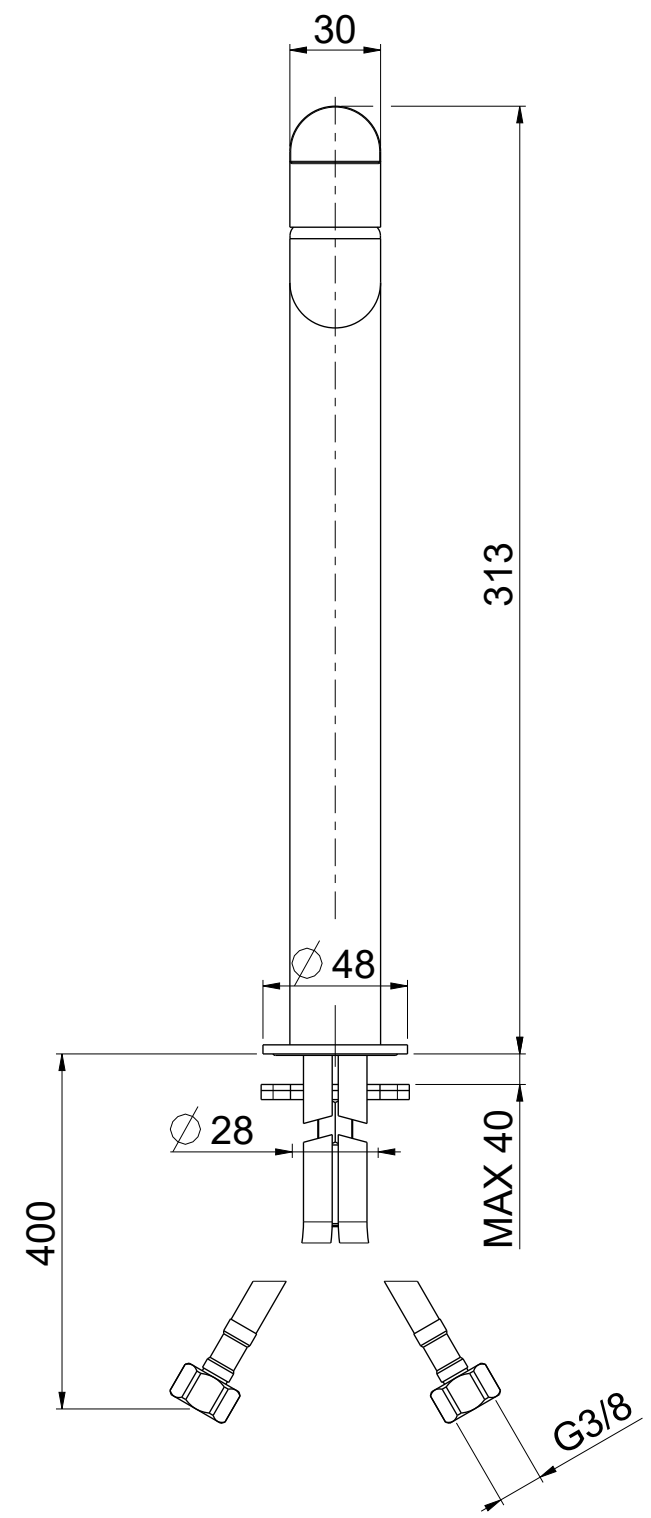

<b>OIOLI</b> <b>RUBINETTERIE</b> e-mail: mattia@oioli.com Via Pul Stretta, 10/12 28024 Gozzano (No) ITALY	DATA	13/11/2022	VERSIONE	PROGETTO	SCALA	CODICE DISEGNO	
	DISEGNATORE	B.F.	1.7		2:5	OIPULT004RO	
	DESCRIZIONE	LAVABO PURA ALTO TC					ARTICOLO