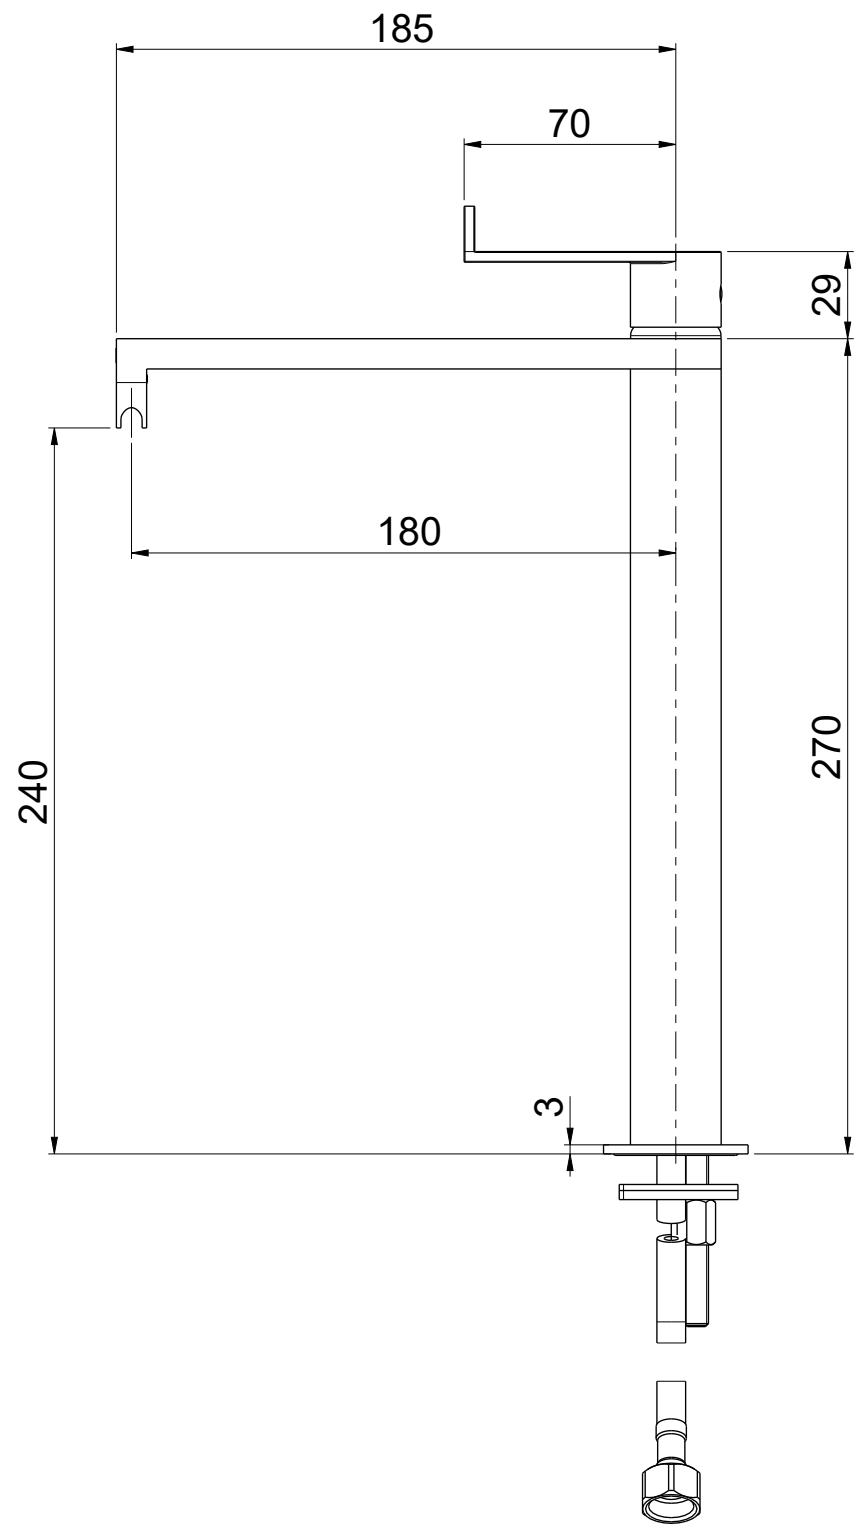

<b>OIOLI</b> <b>RUBINETTERIE</b> e-mail: mattia@oioli.com Via Pul Stretta, 10/12 28024 Gozzano (No) ITALY	DATA	13/11/2022	VERSIONE	PROGETTO	SCALA	CODICE DISEGNO	
	DISEGNATORE	B.F.	1.7		2:5	OIPULT004RO	
	DESCRIZIONE	LAVABO PURA ALTO TC					ARTICOLO